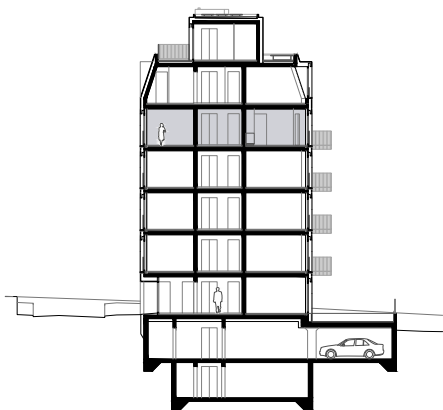

LOT 14

Etage	4 ^e
Orientation	Sud-est
Pièces	3.5
Surface habitable	91 m ²
Surface balcon	6 m ²
Surface de vente nette (PPE)	94 m ²