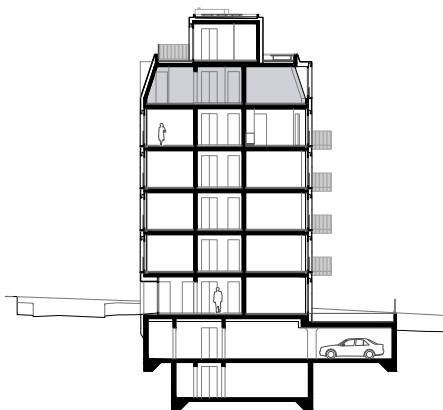

LOT 15

Etage	5 ^e
Orientation	Sud
Pièces	3.5
Surface habitable	96 m ²
Surface loggia	10 m ²
Surface de vente nette (PPE)	101 m ²