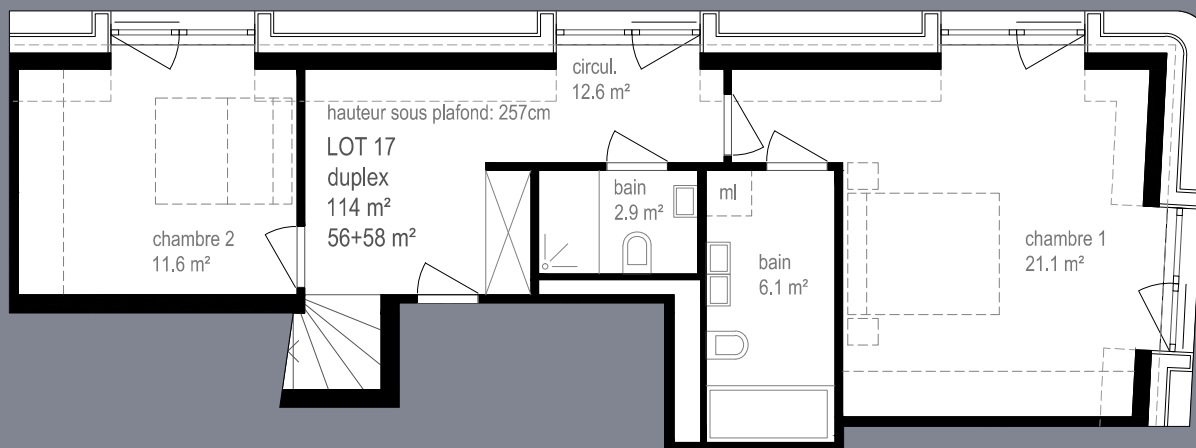

LOT 17 - Duplex

LOT 17 - Duplex

Etage	Attique
Orientation	Sud
Pièces	4 - Duplex
Surface habitable	114 m ² (56 m ² + 58 m ²)
Surface terrasse	66 m ²
Surface de vente nette (PPE)	136 m ²