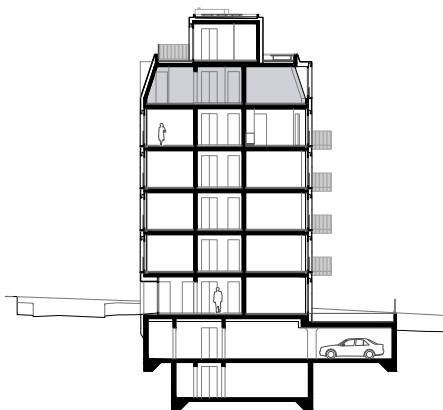

LOT 17 - Duplex

LOT 17 - Duplex

Etage	Attique
Orientation	Sud
Pièces	4 - Duplex
Surface habitable	114 m ² (56 m ² + 58 m ²)
Surface terrasse	66 m ²
Surface de vente nette (PPE)	136 m ²