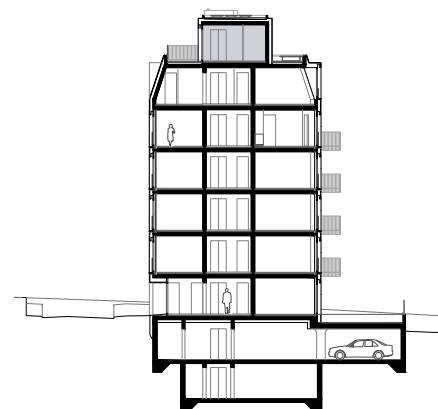

LOT 17 - Duplex

LOT 17 - Duplex

Etage	Attique
Orientation	Sud
Pièces	4 - Duplex
Surface habitable	114 m ² (56 m ² + 58 m ²)
Surface terrasse	66 m ²
Surface de vente nette (PPE)	136 m ²