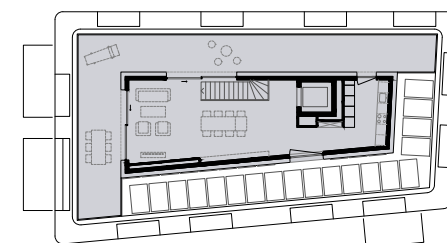

LOT 17 - Duplex

LOT 17 - Duplex

Etage	Attique
Orientation	Sud
Pièces	4 - Duplex
Surface habitable	114 m ² (56 m ² + 58 m ²)
Surface terrasse	66 m ²
Surface de vente nette (PPE)	136 m ²