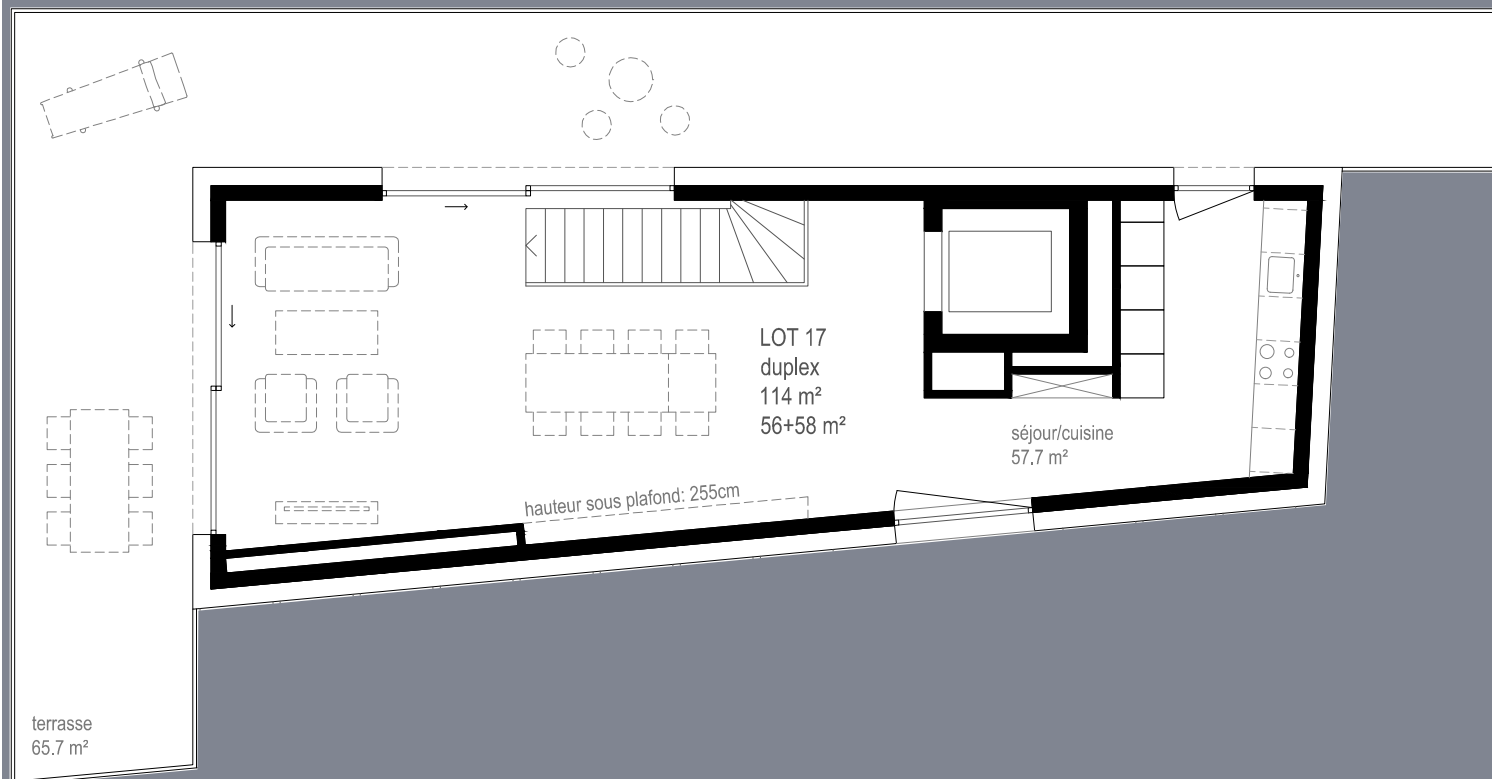

LOT 17 - Duplex

LOT 17 - Duplex

Etage	Attique
Orientation	Sud
Pièces	4 - Duplex
Surface habitable	114 m ² (56 m ² + 58 m ²)
Surface terrasse	66 m ²
Surface de vente nette (PPE)	136 m ²