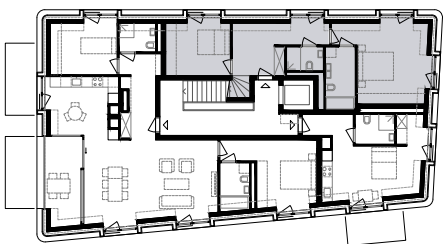

LOT 17 - Duplex

LOT 17 - Duplex

Etage	Attique
Orientation	Sud
Pièces	4 - Duplex
Surface habitable	114 m ² (56 m ² + 58 m ²)
Surface terrasse	66 m ²
Surface de vente nette (PPE)	136 m ²