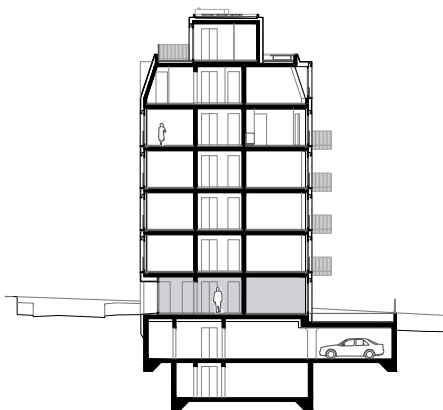

LOT 2

Etage	Rez
Orientation	Sud-est
Pièces	3.5
Surface habitable	75 m ²
Surface terrasse + jardin	36 m ²
Surface de vente nette (PPE)	78 m ²