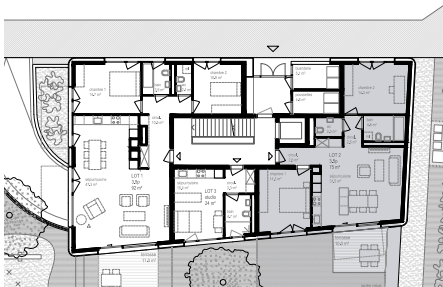

LOT 2

Etage	Rez
Orientation	Sud-est
Pièces	3.5
Surface habitable	75 m ²
Surface terrasse + jardin	36 m ²
Surface de vente nette (PPE)	78 m ²