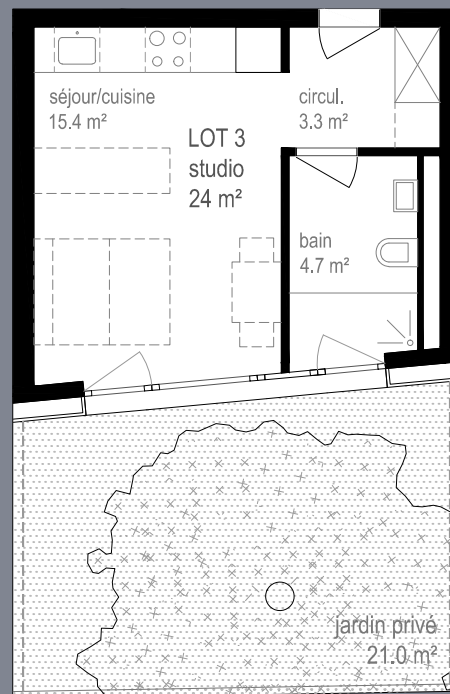

LOT 3

Etage	Rez
Orientation	Sud-est
Pièces	Studio
Surface habitable	24 m ²
Surface jardin	21 m ²
Surface de vente nette (PPE)	24 m ²