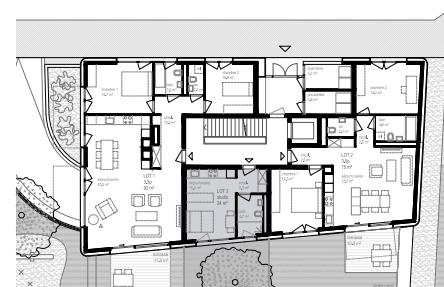

LOT 3

Etage	Rez
Orientation	Sud-est
Pièces	Studio
Surface habitable	24 m ²
Surface jardin	21 m ²
Surface de vente nette (PPE)	24 m ²