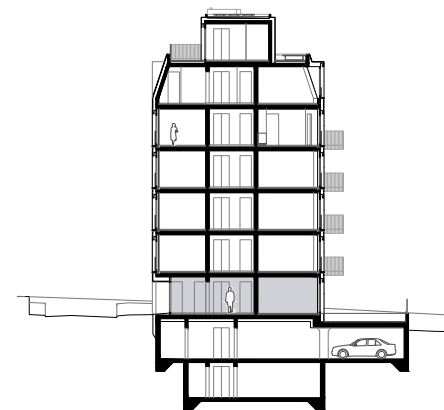

LOT 3

Etage	Rez
Orientation	Sud-est
Pièces	Studio
Surface habitable	24 m ²
Surface jardin	21 m ²
Surface de vente nette (PPE)	24 m ²