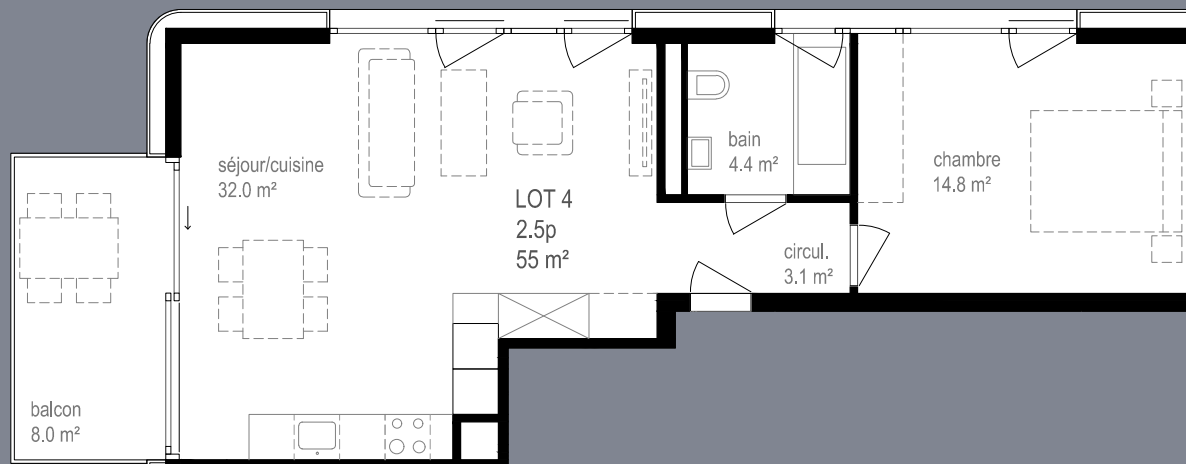

LOTS 4 - 7 - 10

Etages	1 ^{er} - 2 ^e - 3 ^e
Orientation	Ouest
Pièces	2.5
Surface habitable	55 m ²
Surface balcon	8 m ²
Surface de vente nette (PPE)	59 m ²