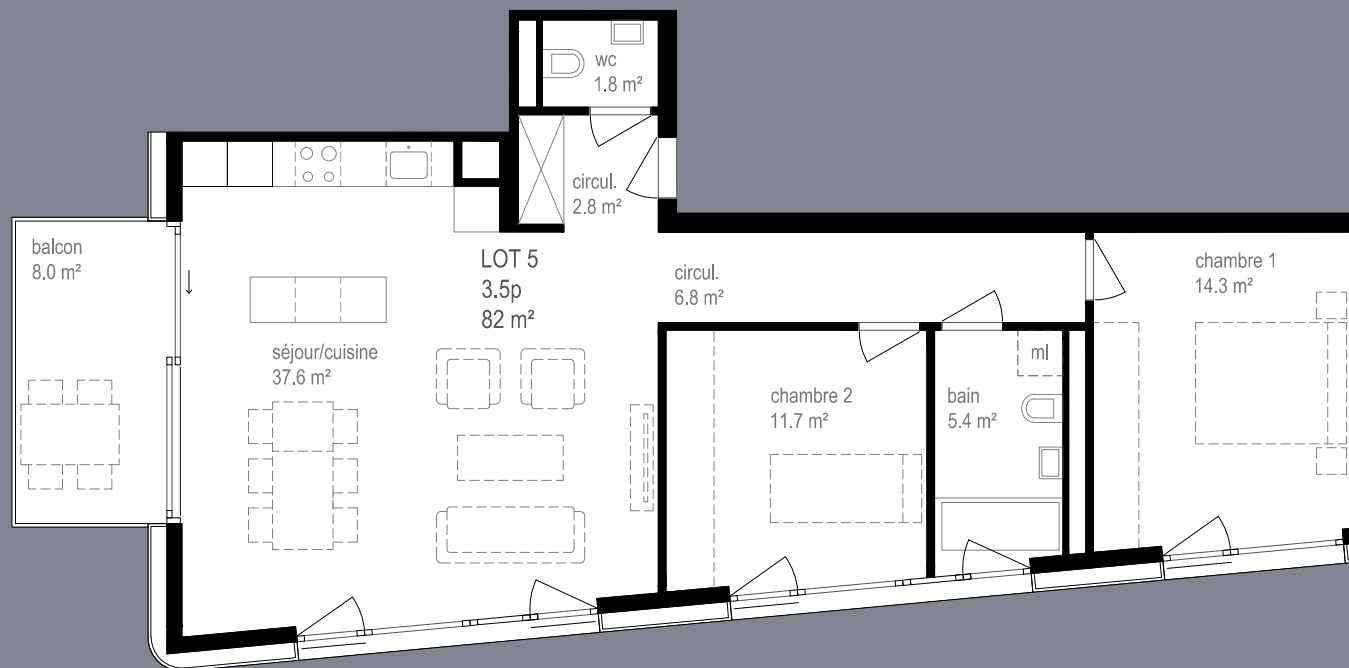

LOTS 5 - 8 - 11

Etages	1 ^{er} - 2 ^e - 3 ^e
Orientation	Sud
Pièces	3.5
Surface habitable	82 m ²
Surface balcon	8 m ²
Surface de vente nette (PPE)	86 m ²