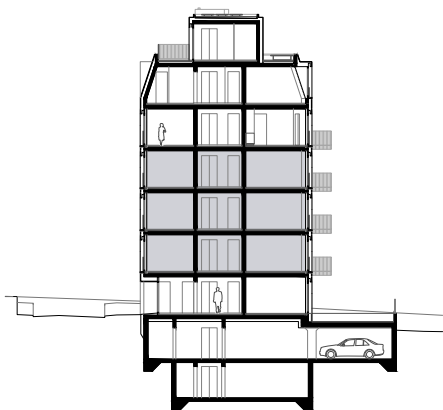

LOTS 5 - 8 - 11

Etages	1 ^{er} - 2 ^e - 3 ^e
Orientation	Sud
Pièces	3.5
Surface habitable	82 m ²
Surface balcon	8 m ²
Surface de vente nette (PPE)	86 m ²