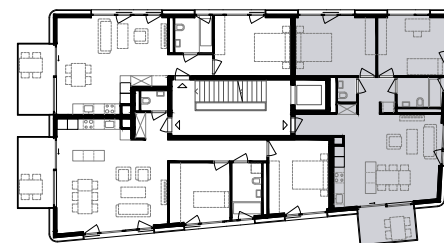

## LOTS 6 - 9 - 12

Etages	1 <sup>er</sup> - 2 <sup>e</sup> - 3 <sup>e</sup>
Orientation	Sud-est
Pièces	3,5
Surface habitable	75 m <sup>2</sup>
Surface balcon	6 m <sup>2</sup>
Surface de vente nette (PPE)	78 m <sup>2</sup>