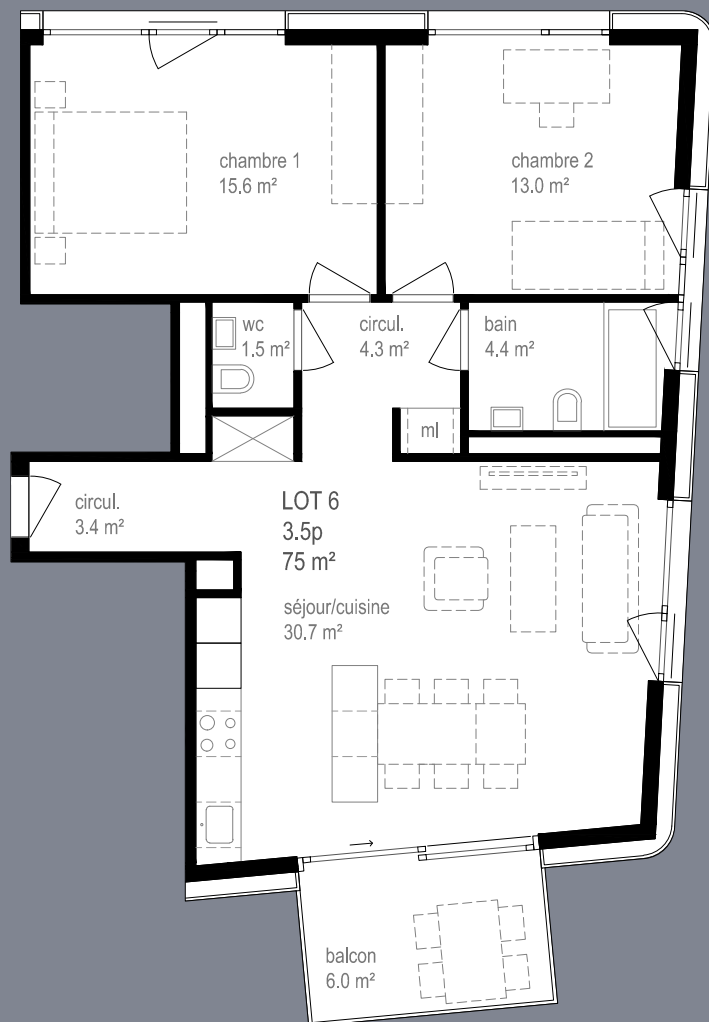

## LOTS 6 - 9 - 12

Etages	1 <sup>er</sup> - 2 <sup>e</sup> - 3 <sup>e</sup>
Orientation	Sud-est
Pièces	3,5
Surface habitable	75 m <sup>2</sup>
Surface balcon	6 m <sup>2</sup>
Surface de vente nette (PPE)	78 m <sup>2</sup>