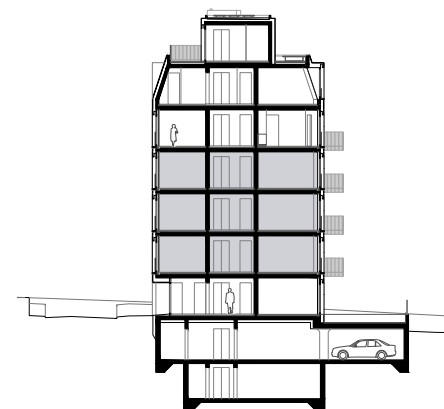

## LOTS 6 - 9 - 12

Etages	1 <sup>er</sup> - 2 <sup>e</sup> - 3 <sup>e</sup>
Orientation	Sud-est
Pièces	3,5
Surface habitable	75 m <sup>2</sup>
Surface balcon	6 m <sup>2</sup>
Surface de vente nette (PPE)	78 m <sup>2</sup>