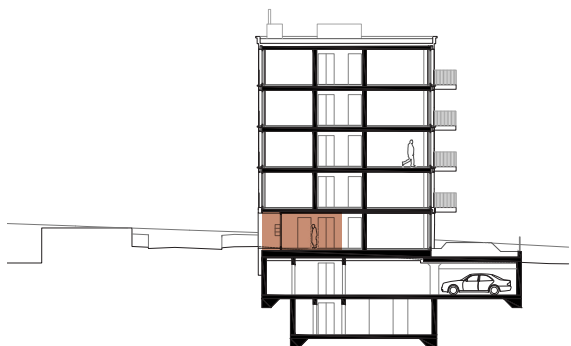

LOT 1

0 1 2 1:100

Etage	Rez
Orientation	Sud-ouest
Pièces	1
Surface habitable	35 m ²
Surface terrasse + jardin	-
Surface de vente nette (PPE)	35 m ²