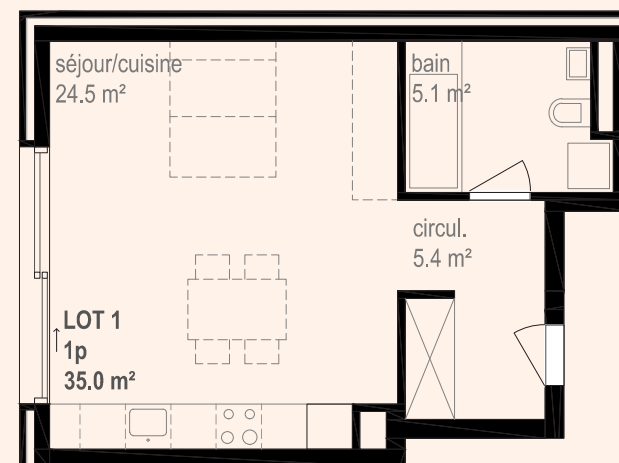

LOT 1

0 1 2 1:100

Etage	Rez
Orientation	Sud-ouest
Pièces	1
Surface habitable	35 m ²
Surface terrasse + jardin	-
Surface de vente nette (PPE)	35 m ²