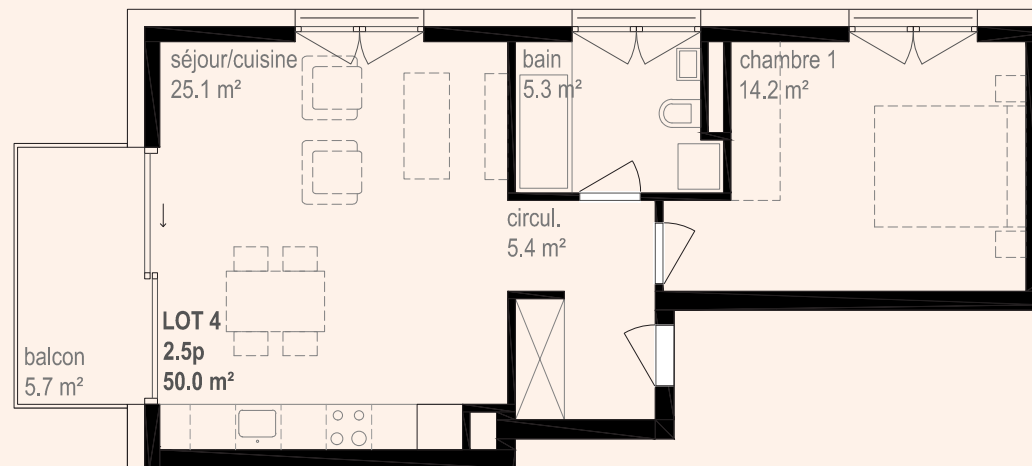

LOTS 4-7-10-13

0 1 2  1:100

Etage	1 ^{er} - 2 ^e - 3 ^e - 4 ^e
Orientation	Sud-ouest
Pièces	2.5
Surface habitable	50 m ²
Surface balcon	5.7 m ²
Surface de vente nette (PPE)	53 m ²