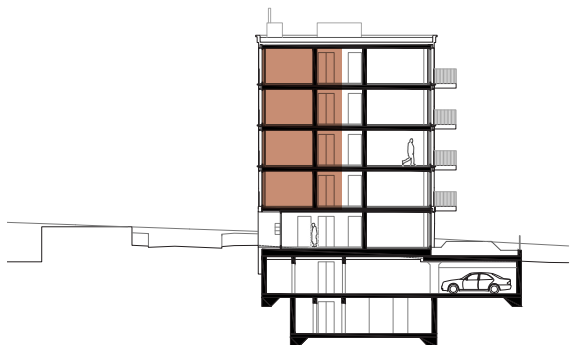

LOTS 4-7-10-13

0 1 2  1:100

Etage	1 ^{er} - 2 ^e - 3 ^e - 4 ^e
Orientation	Sud-ouest
Pièces	2.5
Surface habitable	50 m ²
Surface balcon	5.7 m ²
Surface de vente nette (PPE)	53 m ²