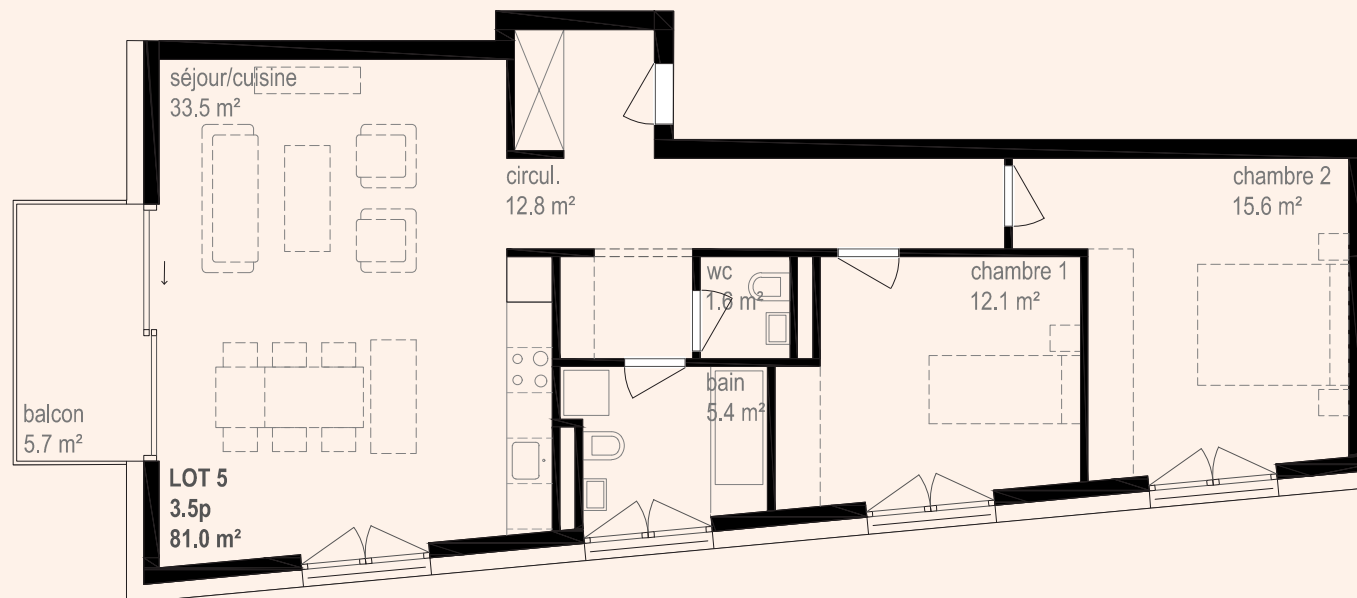

LOTS

5-8-11-14

0 1 2  1:100

Etage	1 ^{er} - 2 ^e - 3 ^e - 4 ^e
Orientation	Sud
Pièces	2.5
Surface habitable	81 m ²
Surface balcon	5.7 m ²
Surface de vente nette (PPE)	84 m ²