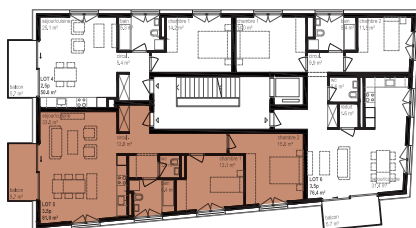

LOTS

5-8-11-14

0 1 2  1:100

Etage	1 ^{er} - 2 ^e - 3 ^e - 4 ^e
Orientation	Sud
Pièces	2.5
Surface habitable	81 m ²
Surface balcon	5.7 m ²
Surface de vente nette (PPE)	84 m ²