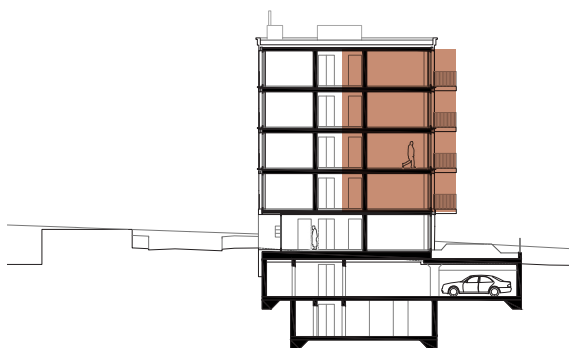

LOTS

5-8-11-14

0 1 2  1:100

Etage	1 ^{er} - 2 ^e - 3 ^e - 4 ^e
Orientation	Sud
Pièces	2.5
Surface habitable	81 m ²
Surface balcon	5.7 m ²
Surface de vente nette (PPE)	84 m ²